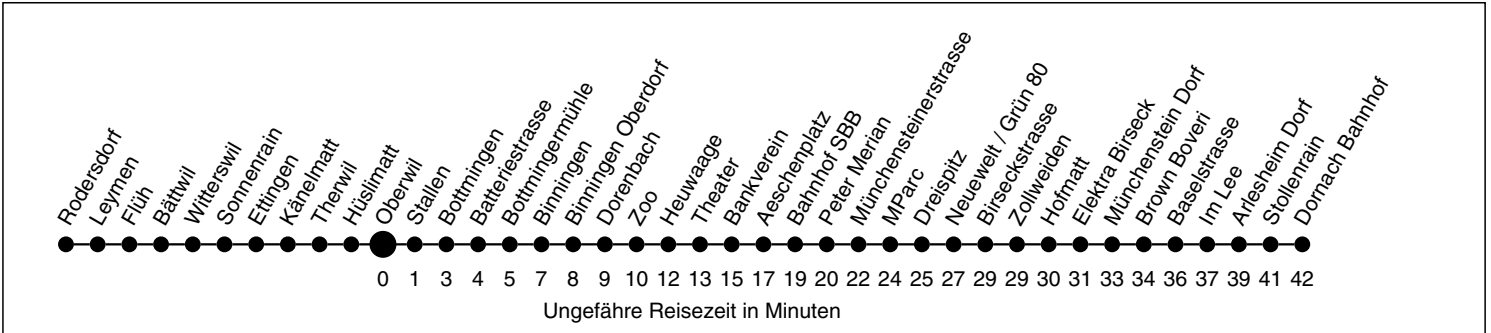

10

Abfahrtszeiten ab
Oberwil

Richtung Dornach Bahnhof

Montag - Freitag

Samstag

Sonn- / Feiertag

4	43 55	58		4
5	02 ^B 05 13 17 ^B 20 24 ^B 28 32 ^B 35 43 50 58	03 ^K 13 28 43 58	03 ^K 13 28 43 58	5
6	05 13 20 28 35 43 50 58	13 28 43 58	13 28 43 58	6
7	05 13 20 28 35 43 50 58	13 28 35 ^B 43 50 ^B 58	13 28 43 58	7
8	05 13 20 28 35 43 50 58	05 13 17 ^K 20 28 32 ^K 35 43 50 58	13 28 43 58	8
9	05 13 20 28 35 43 50 58	05 13 20 28 35 43 50 58	13 28 43 58	9
10	05 13 20 28 35 43 50 58	05 13 20 28 35 43 50 58	13 28 38 48 58	10
11	05 13 20 28 35 43 50 58	05 13 20 28 35 43 50 58	03 ^B 08 18 28 38 48 58	11
12	05 13 20 28 35 43 50 58	05 13 20 28 35 43 50 58	08 18 28 38 48 58	12
13	05 13 20 28 35 43 50 58	05 13 20 28 35 43 50 58	08 18 28 38 48 58	13
14	05 13 20 28 35 43 50 58	05 13 20 28 35 43 50 58	08 18 28 38 48 58	14
15	05 13 20 28 35 43 50 58	05 13 20 28 35 43 50 58	08 18 28 38 48 58	15
16	05 13 20 28 35 43 50 58	05 13 20 28 35 43 50 58	08 18 28 38 48 58	16
17	05 13 20 28 35 43 50 58	05 13 20 28 35 43 50 58	08 18 28 38 48 58	17
18	05 13 20 28 35 43 50 58	05 13 20 28 35 43 50 ^D 58	08 18 28 38 48 58	18
19	05 13 20 28 35 43 58	05 ^D 13 28 43 58	13 28 43 58	19
20	13 28 43 58	13 28 43 58	13 28 43 58	20
21	13 28 43 58	13 28 43 58	13 28 43 58	21
22	13 28 43 58	13 28 43 58	13 28 43 58	22
23	13 28 43 58	13 28 43 58	13 28 43 58	23
0	13 28 ^H 43 ^H 58 ^H	13 28 43 58	13	0
1				1
2				2
3				3

Erläuterungen:

B ab Bahnhof SBB nach Aesch

D nur bis Dreispitz

H verkehrt nur Freitag

K ab Theater nach St-Louis Grenze

Als Feiertage gelten: Neujahr, Karfreitag, Ostermontag, 1. Mai, Auffahrt, Pfingstmontag, 1. August, Weihnachten, Stephanstag