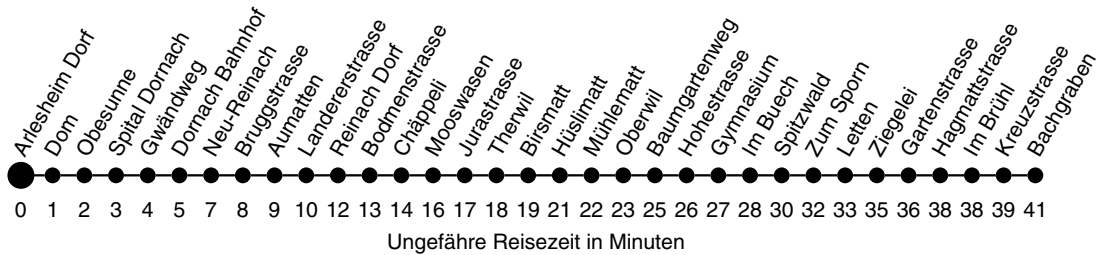

**64**

Abfahrtszeiten ab  
**Arlesheim Dorf**  
**Richtung Bachgraben**

**Montag - Freitag**

**Samstag**

**Sonn- / Feiertag**

<b>4</b>			<b>4</b>
<b>5</b>	47		<b>5</b>
<b>6</b>	17 32 47	25 55	<b>6</b>
<b>7</b>	02 17 32 47 <sup>L</sup>	25 55	<b>7</b>
<b>8</b>	02 12 <sup>B</sup> 25 42 <sup>B</sup> 55	25 55	<b>8</b>
<b>9</b>	12 <sup>B</sup> 25 42 <sup>B</sup> 55	25 55	<b>9</b>
<b>10</b>	12 <sup>B</sup> 25 42 <sup>B</sup> 55	25 55	<b>10</b>
<b>11</b>	12 <sup>B</sup> 25 47	25 55	<b>11</b>
<b>12</b>	02 17 32 47	25 55	<b>12</b>
<b>13</b>	02 17 <sup>L</sup> 32 47 <sup>L</sup> 55	25 55	<b>13</b>
<b>14</b>	12 <sup>B</sup> 25 42 <sup>B</sup> 55	25 55	<b>14</b>
<b>15</b>	12 <sup>B</sup> 25 47	25 55	<b>15</b>
<b>16</b>	02 17 32 47	25 55	<b>16</b>
<b>17</b>	02 17 32 47	25 55	<b>17</b>
<b>18</b>	02 17 32 47	25 55	<b>18</b>
<b>19</b>	02 12 <sup>B</sup> 32 42 <sup>B</sup>	25 55	<b>19</b>
<b>20</b>	10 40	10 40	<b>20</b>
<b>21</b>	10 40	10 40	<b>21</b>
<b>22</b>	10 40	10 40	<b>22</b>
<b>23</b>	10 <sup>A</sup> 40 <sup>A</sup>	10 <sup>A</sup> 40 <sup>A</sup>	<b>23</b>
<b>0</b>	10 <sup>A</sup>	10 <sup>A</sup>	<b>0</b>
<b>1</b>			<b>1</b>
<b>2</b>			<b>2</b>
<b>3</b>			<b>3</b>