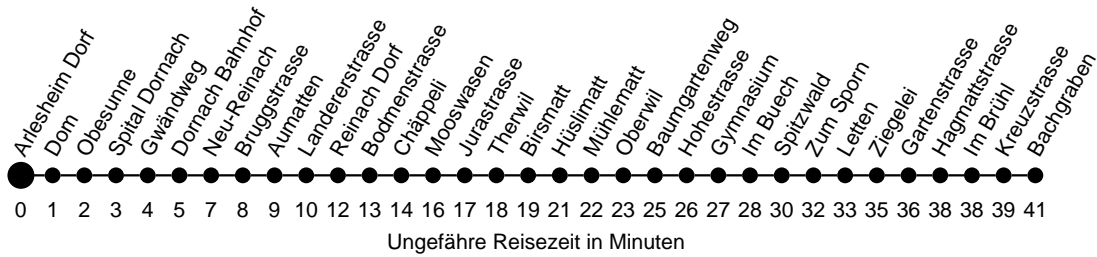

64

Abfahrtszeiten ab Arlesheim Dorf Richtung Bachgraben

Montag - Freitag

Samstag

Sonn- / Feiertag

4			4
5	46		5
6	16 31 46	24 54	6
7	01 16 31 46 ^L	24 54	7
8	01 12 ^B 24 42 ^B 54	24 54	8
9	12 ^B 24 42 ^B 54	24 54	9
10	12 ^B 24 42 ^B 54	24 54	10
11	12 ^B 24 46	24 54	11
12	01 16 31 46	24 54	12
13	01 16 ^L 31 46 ^L 54	24 54	13
14	12 ^B 24 42 ^B 54	24 54	14
15	12 ^B 24 46	24 54	15
16	01 16 31 46	24 54	16
17	01 16 31 46	24 54	17
18	01 16 31 46	24 54	18
19	01 12 ^B 31 42 ^B	24 54	19
20	10 40	10 40	20
21	10 40	10 40	21
22	10 40	10 40	22
23	10 ^A 40 ^A	10 ^A 40 ^A	23
0	10 ^A	10 ^A	0
1			1
2			2
3			3